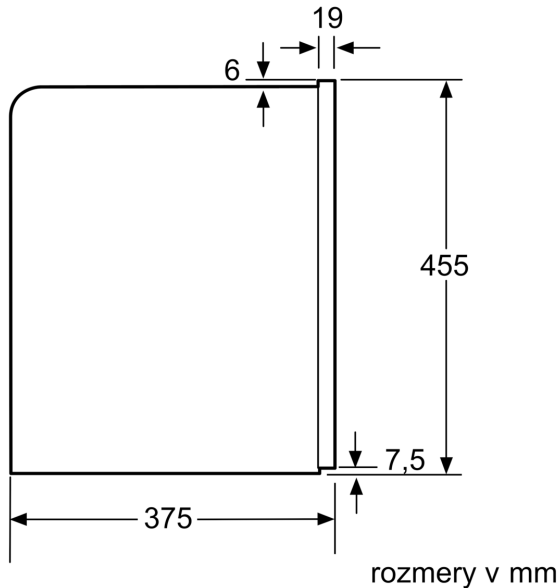

**Séria 8, Zabudovateľný plne
automatický kávovar, Stainless steel
CTL636ES6**

Nádoby na zrnkovú kávu a na vodu sa vyberajú smerom dopredu.
Odporúčaná výška zabudovania 95–145 cm.

rozmery v mm

zabudovanie do rohu vľavo