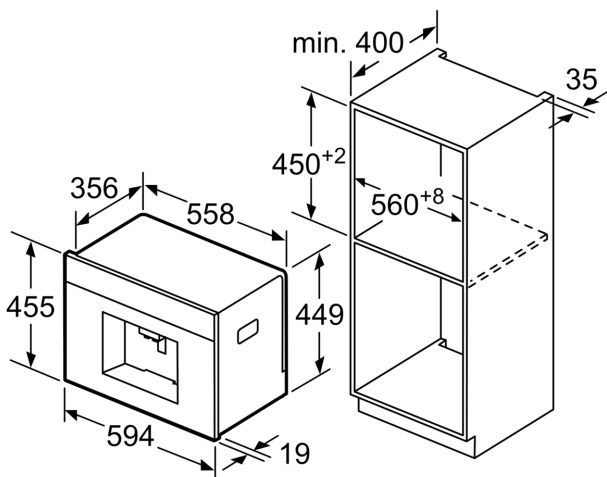

**Séria 8, Zabudovateľný plne
automatický kávovar, Stainless steel
CTL636ES6**

Nádoby na zrnkovú kávu a na vodu sa vyberajú smerom dopredu.
Odporúčaná výška zabudovania 95–145 cm.

rozmery v mm

zabudovanie do rohu vľavo