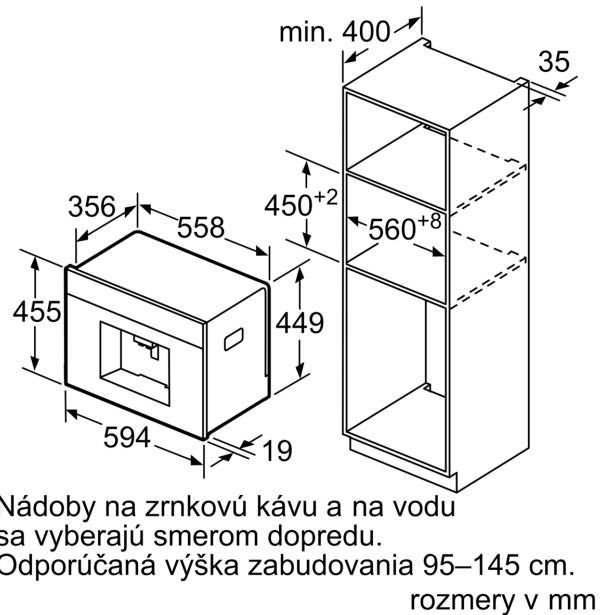

**Séria 8, Zabudovateľný plne
automatický kávovar, Stainless steel
CTL636ES6**

Nádoby na zrnkovú kávu a na vodu sa vyberajú smerom dopredu.
Odporúčaná výška zabudovania 95–145 cm.

rozmery v mm

zabudovanie do rohu vľavo