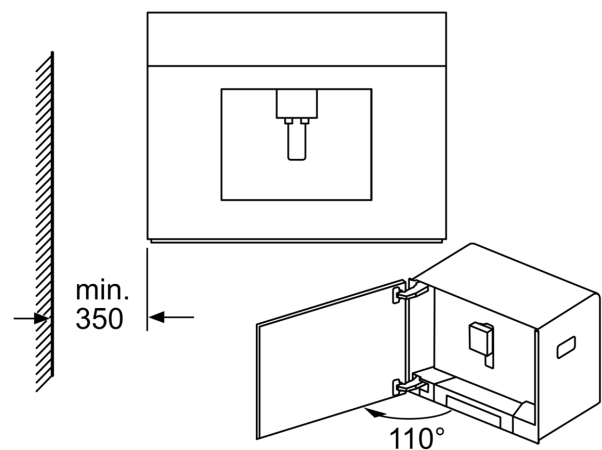

test

**Séria 8, Zabudovateľný plne  
automatický kávovar, Stainless steel  
CTL636ES6**

Nádoby na zrnkovú kávu a na vodu sa vyberajú smerom dopredu.  
Odporúčaná výška zabudovania 95–145 cm.

rozmery v mm

zabudovanie do rohu vľavo

Pri použití 92° obmedzovača závesu (č. náhr. dielu 00636455) je minimálna vzdialenosť od steny len 100 mm.

rozmery v mm